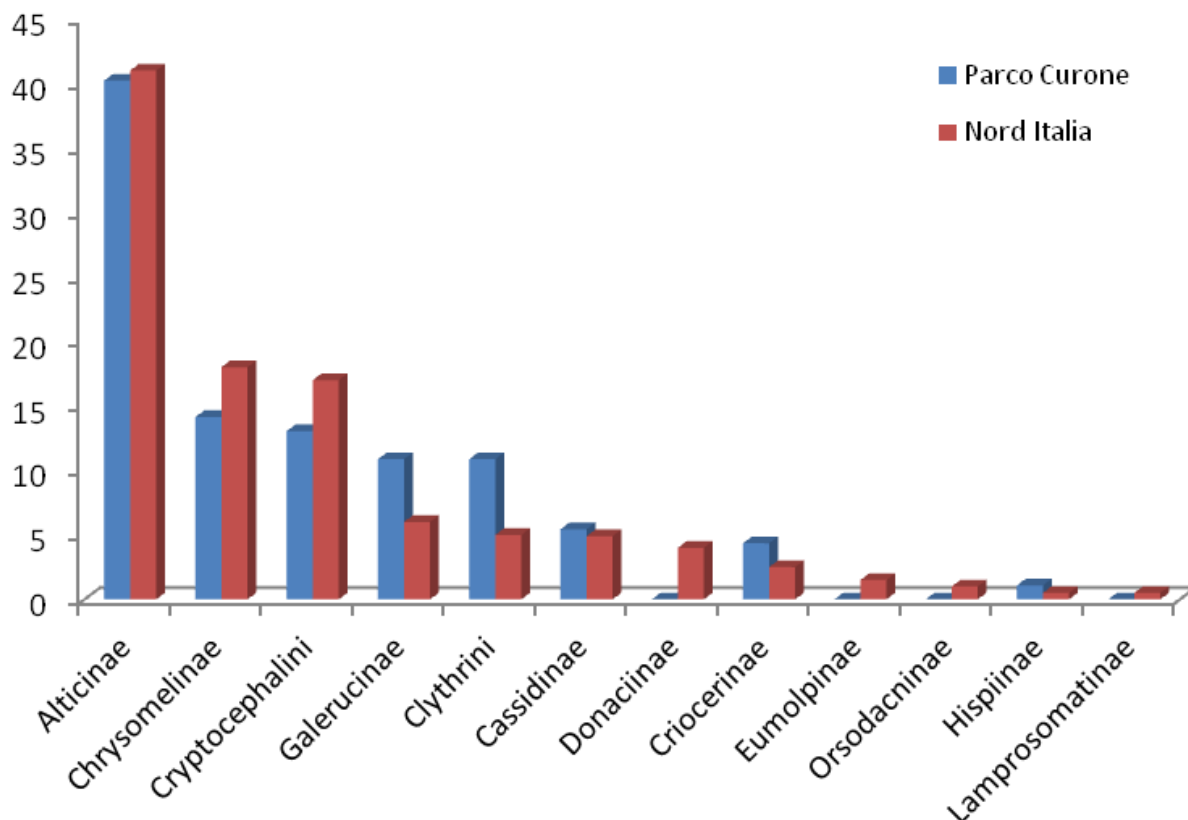

Laura Farina

A causa di un errore tecnico, nel lavoro originale: I Crisomelidi (Coleoptera; Chrysomelidae) del Parco di Montevicchia e della Valle del Curone (Italia, Lombardia, provincia di Lecco). *Natural History Sciences. Atti Soc. it. Sci. nat. Museo civ. Stor. nat. Milano*, 2 (2): 61-88. DOI: 10.4081/nhs.2015.233, la figura 13 è stata riprodotta in modo incompleto.

© 2016 Laura Farina

Received: 9 June 2016

Accepted for publication: 9 June 2016

Fig. 13 - Distribuzione percentuale per sottofamiglie delle specie rilevate confrontata con i dati relativi al nord Italia (Löbl & Smetana, 2010).